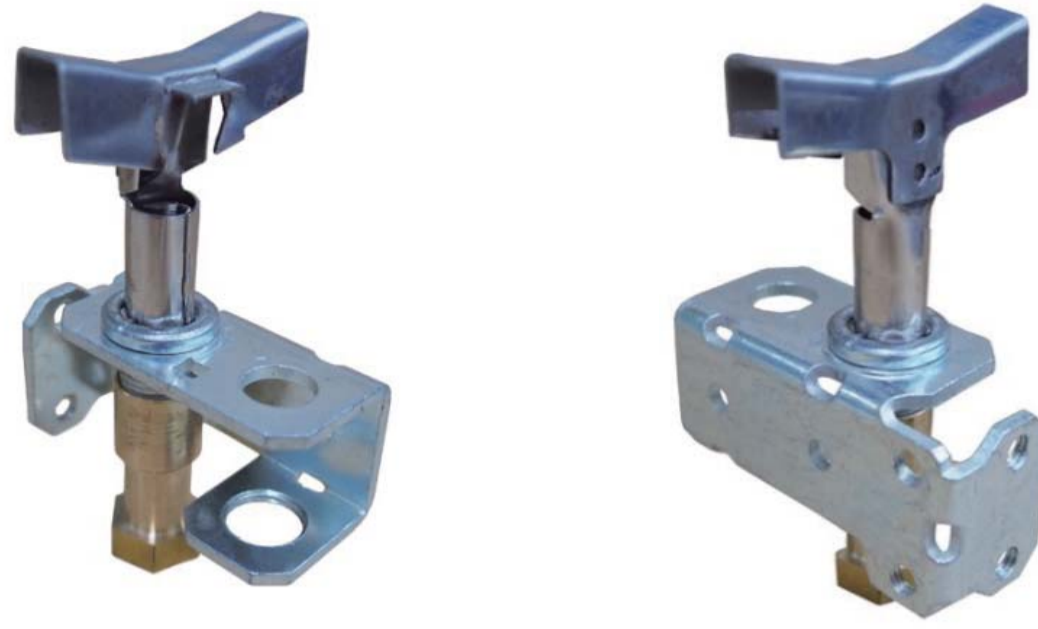

# Data Sheet - 3 Way Pilot - F Type

**Photo**  
照片

**Dimension**  
尺寸

<b>Model No.</b> 型號	<b>GVP1-985F</b>		
<b>Type Of Gas</b> 瓦斯類別	NAT or LPG 天然氣或液化氣		
<b>Orifice Size</b> 噴嘴孔徑	0.3mm	0.4mm	0.6mm
<b>Pilot Tube Size</b> 母火管管徑	1/4"		
<b>Flame Pattern</b> 火焰型式	3 way 三向		
<b>Hood Width</b> 母火蓋寬度	38mm-40mm		
<b>Hood Material</b> 母火蓋材質	SUS 304 不銹鋼		
<b>Packaging</b> 包裝	200pcs / Carton ; G.W. : 13.5kg / Carton 200pcs / 箱 ; 毛重 : 13.5kg / 箱		