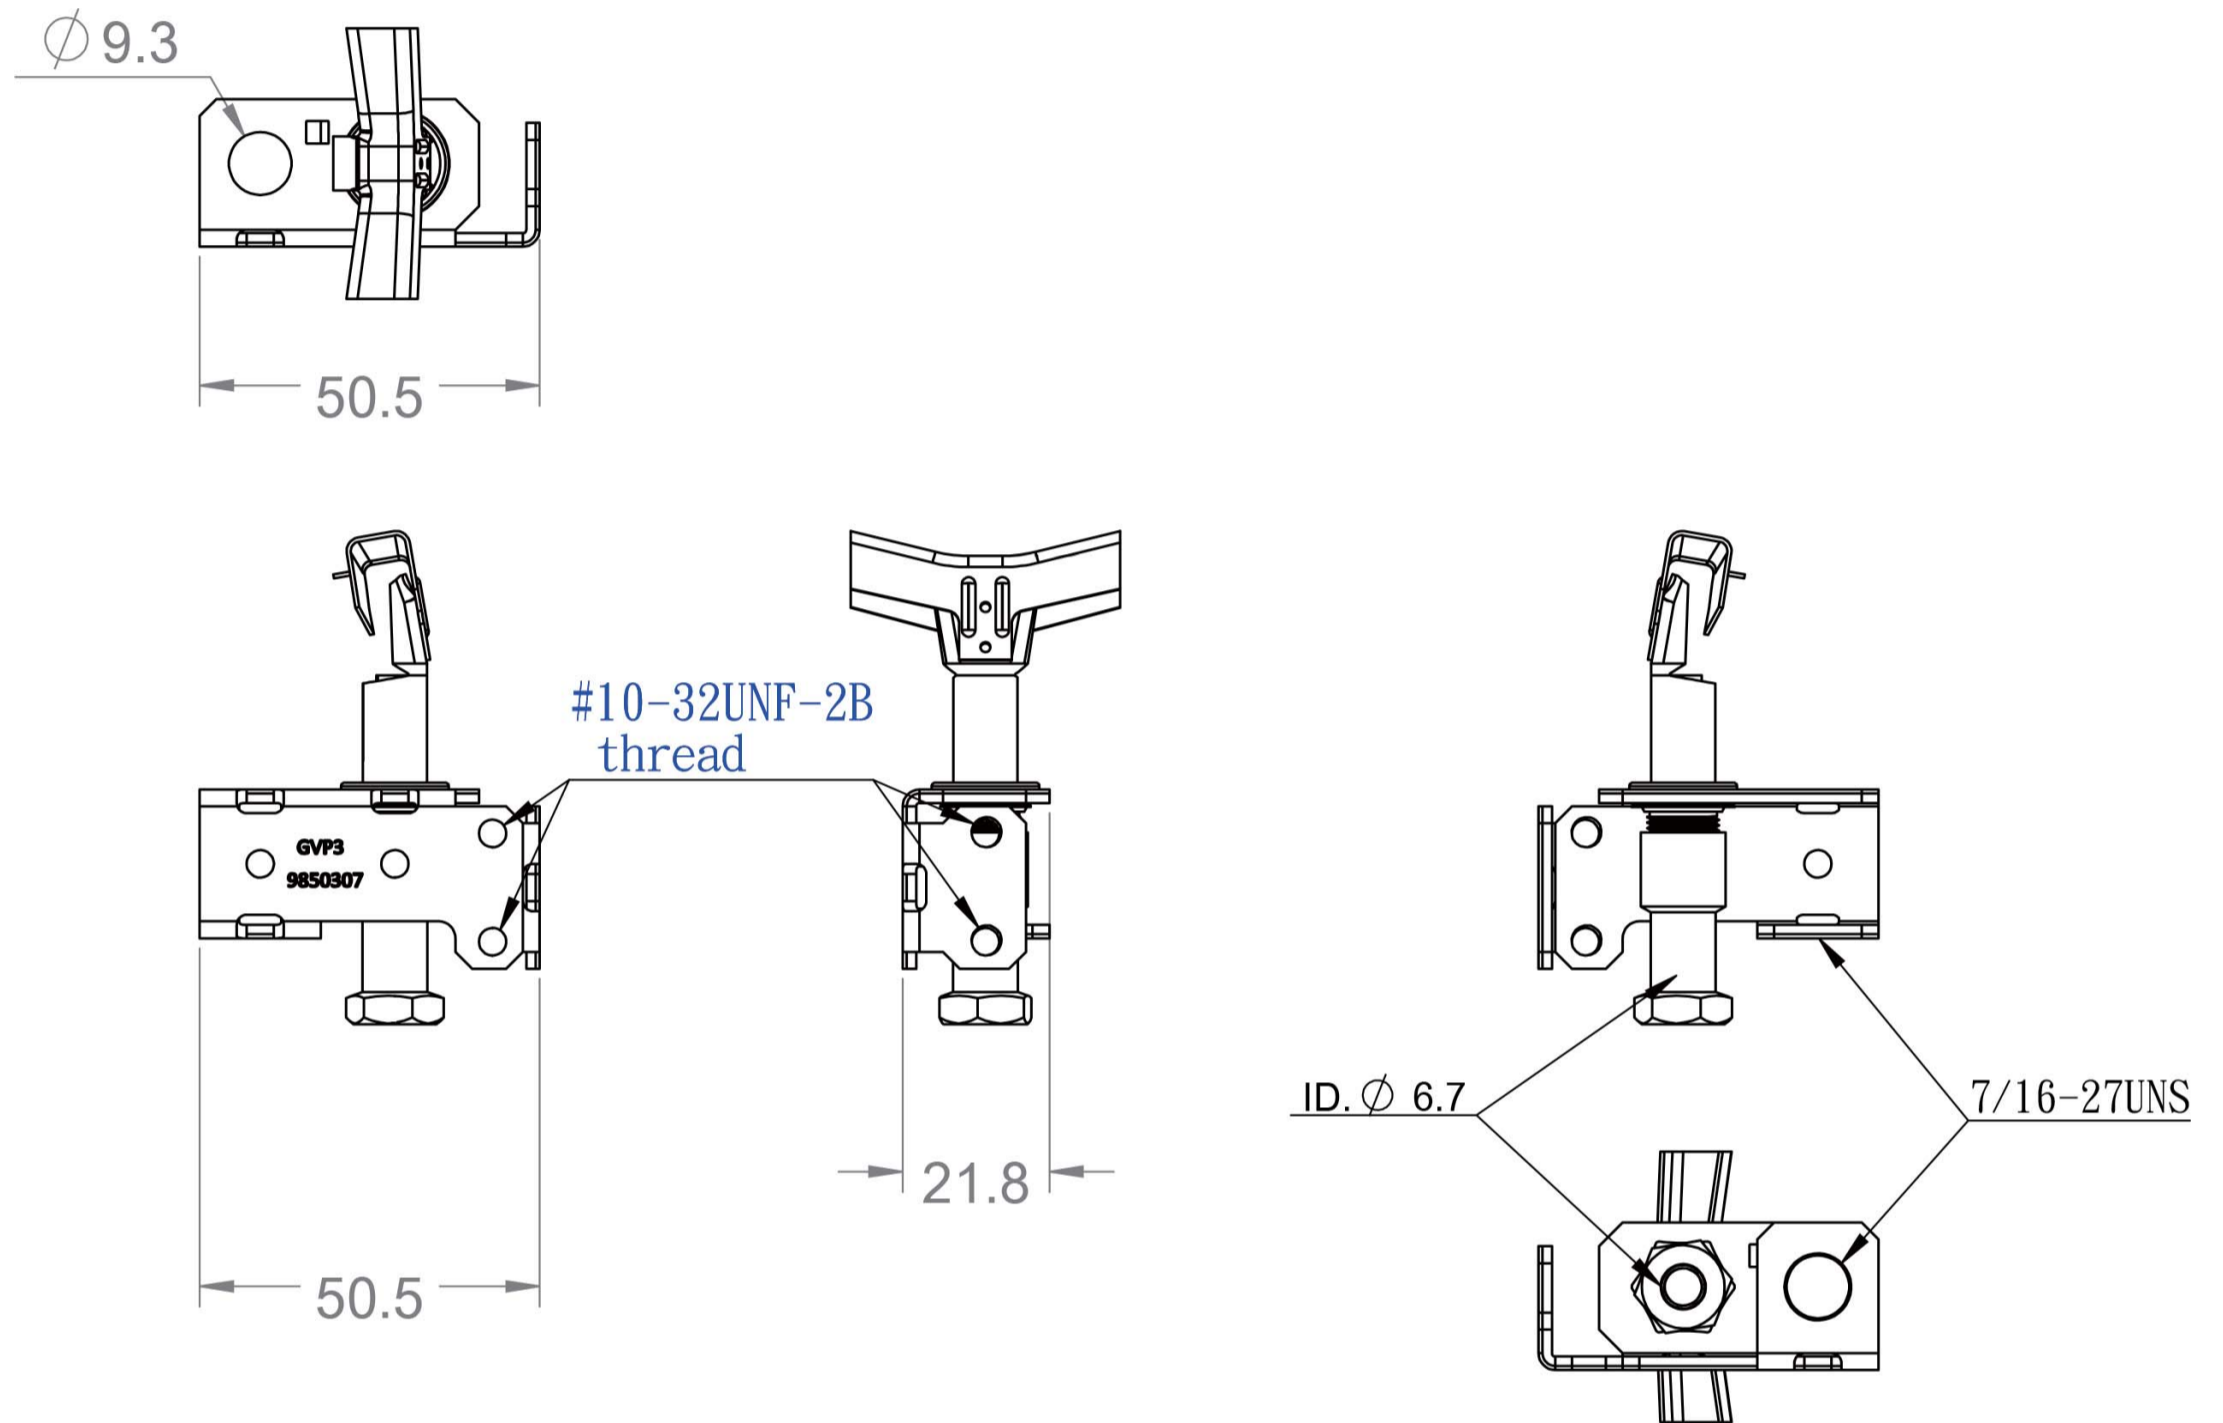

# Data Sheet - 3 Way Pilot - F Type

**Photo**  
照片

**Dimension**  
尺寸

<b>Model No.</b> 型號	<b>GVP1-985F</b>		
<b>Type Of Gas</b> 瓦斯類別	NAT or LPG 天然氣或液化氣		
<b>Orifice Size</b> 噴嘴孔徑	0.3mm	0.4mm	0.6mm
<b>Pilot Tube Size</b> 母火管管徑	1/4"		
<b>Flame Pattern</b> 火焰型式	3 way 三向		
<b>Hood Width</b> 母火蓋寬度	38mm-40mm		
<b>Hood Material</b> 母火蓋材質	SUS 304 不銹鋼		
<b>Packaging</b> 包裝	200pcs / Carton ; G.W. : 13.5kg / Carton 200pcs / 箱 ; 毛重 : 13.5kg / 箱		