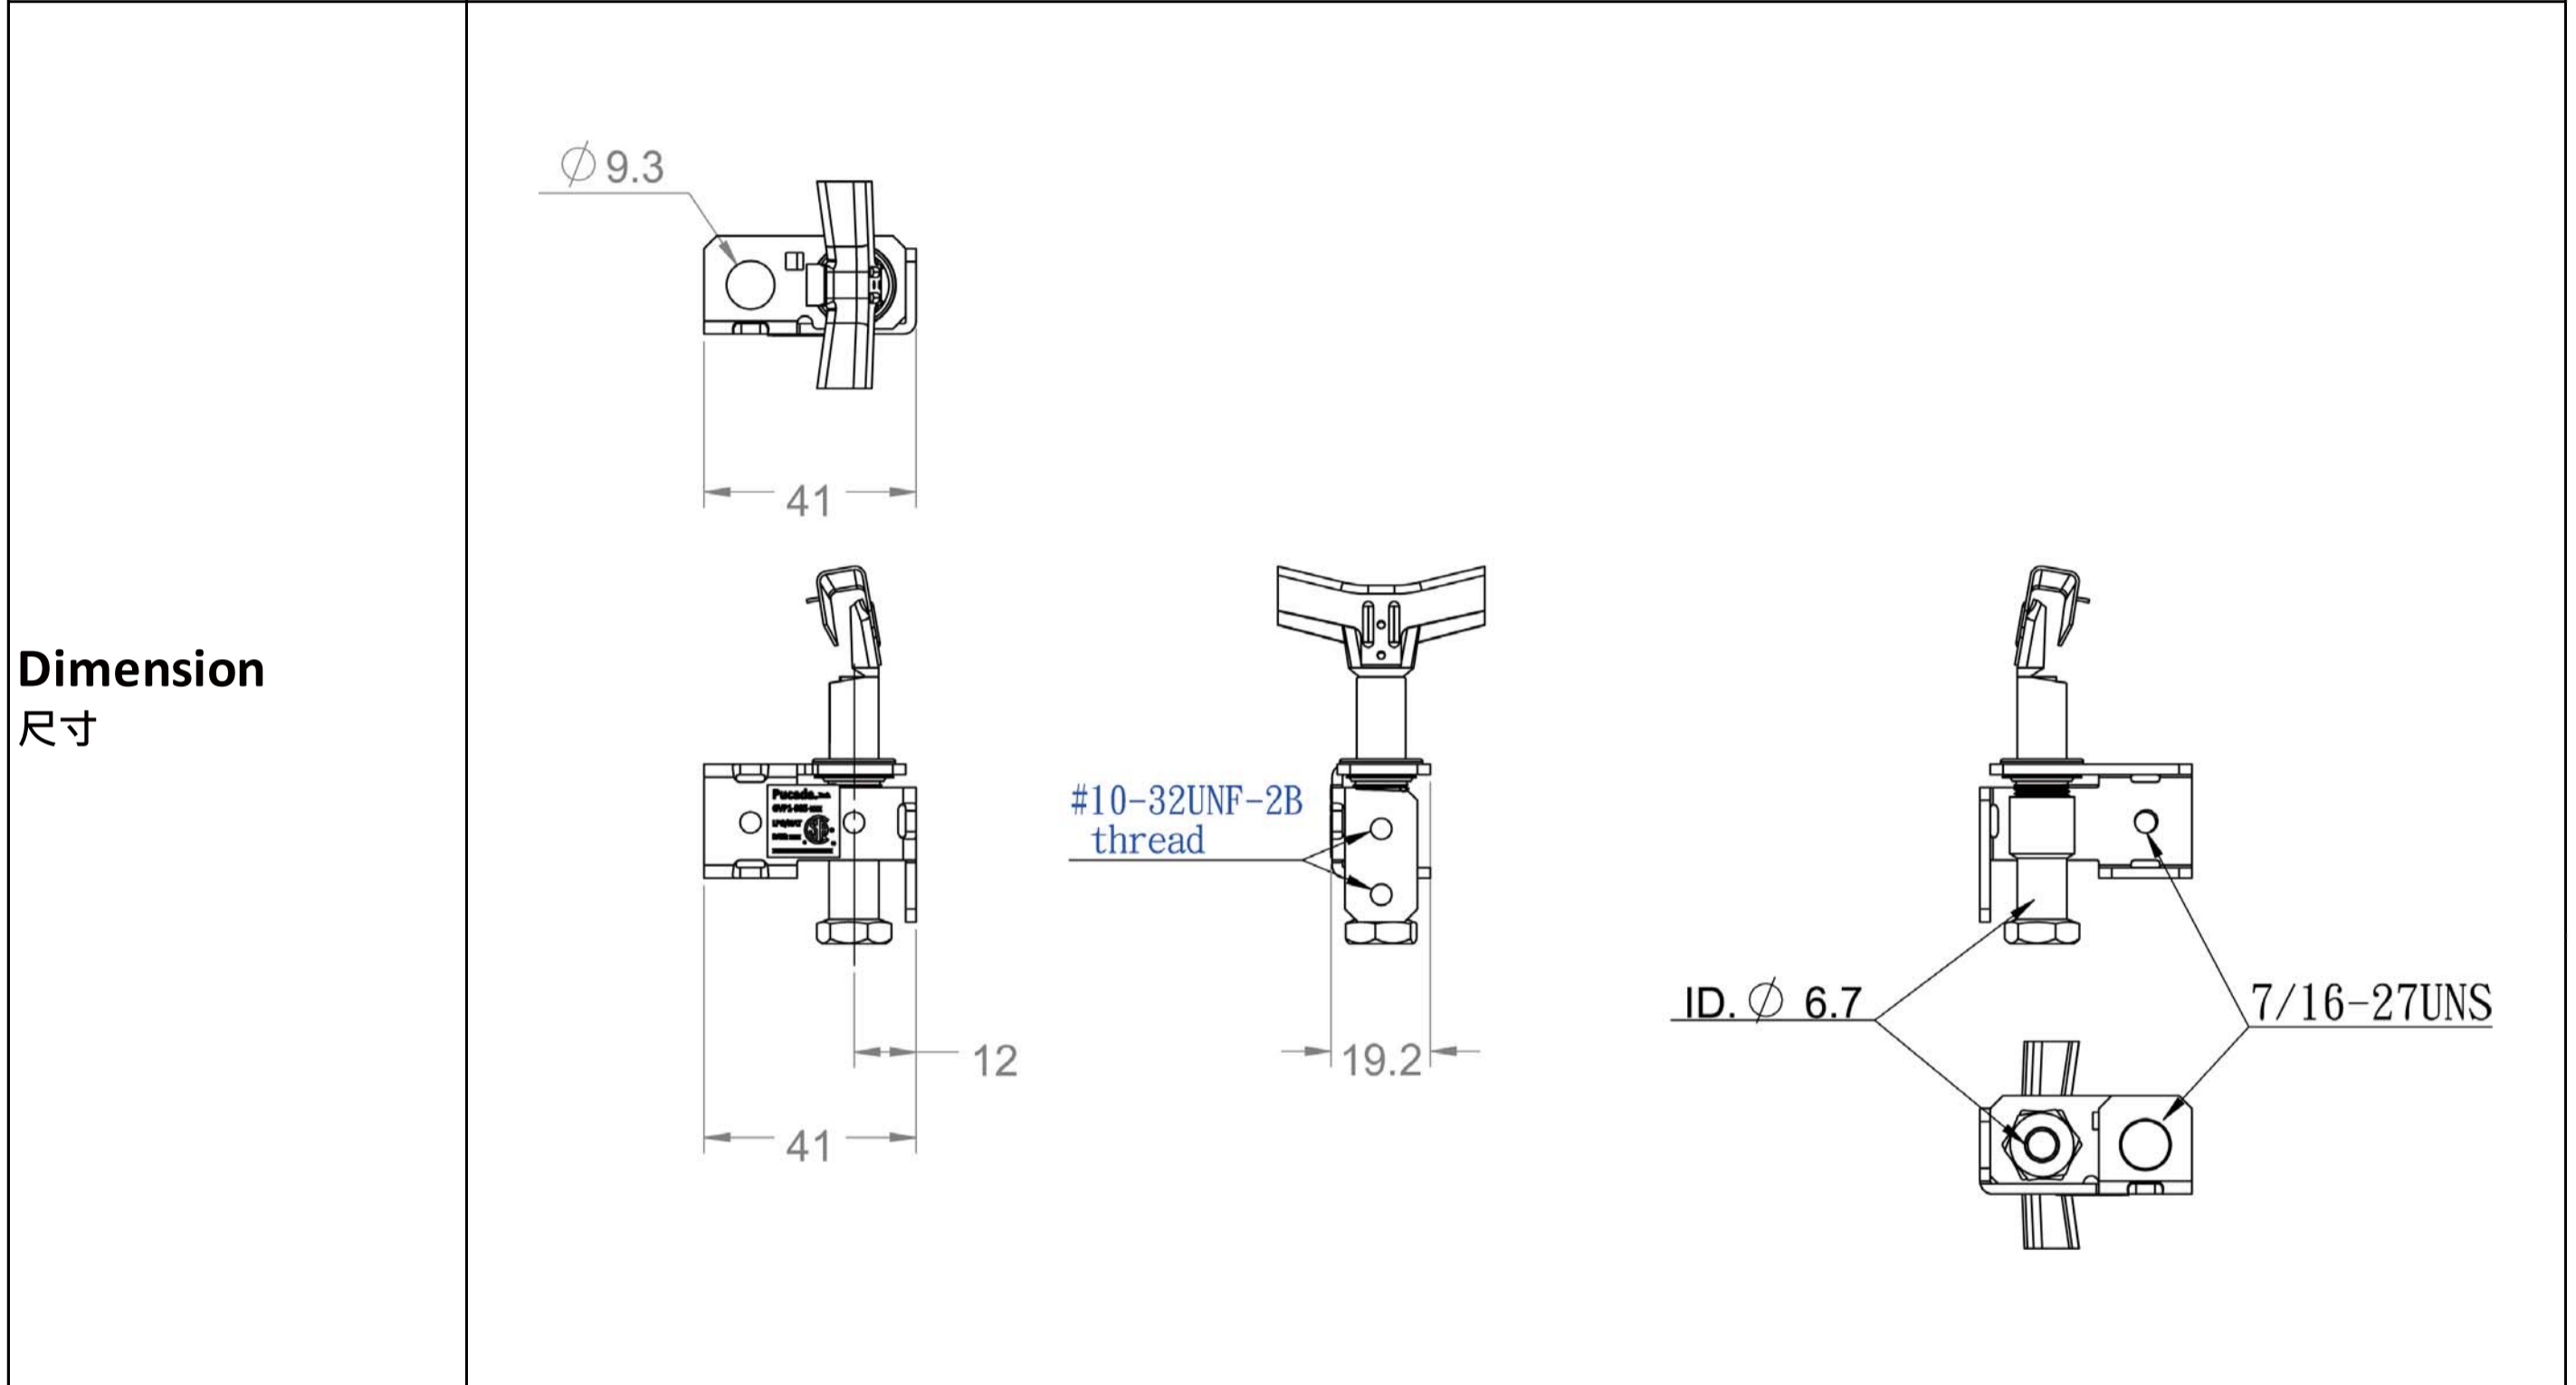

Data Sheet - 3 Way Pilot - L Type

Model No. 型號	GVP1-985L		
Type Of Gas 瓦斯類別	NAT or LPG 天然氣或液化氣		
Orifice Size 噴嘴孔徑	0.3mm	0.4mm	0.6mm
Pilot Tube Size 母火管管徑	1/4"		
Flame Pattern 火焰型式	3 way 三向		
Hood Width 母火蓋寬度	38mm-40mm		
Hood Material 母火蓋材質	SUS 304 不銹鋼		
Packaging 包裝	200pcs / Carton ; G.W. : 13.5kg / Carton 200pcs / 箱 ; 毛重 : 13.5kg / 箱		