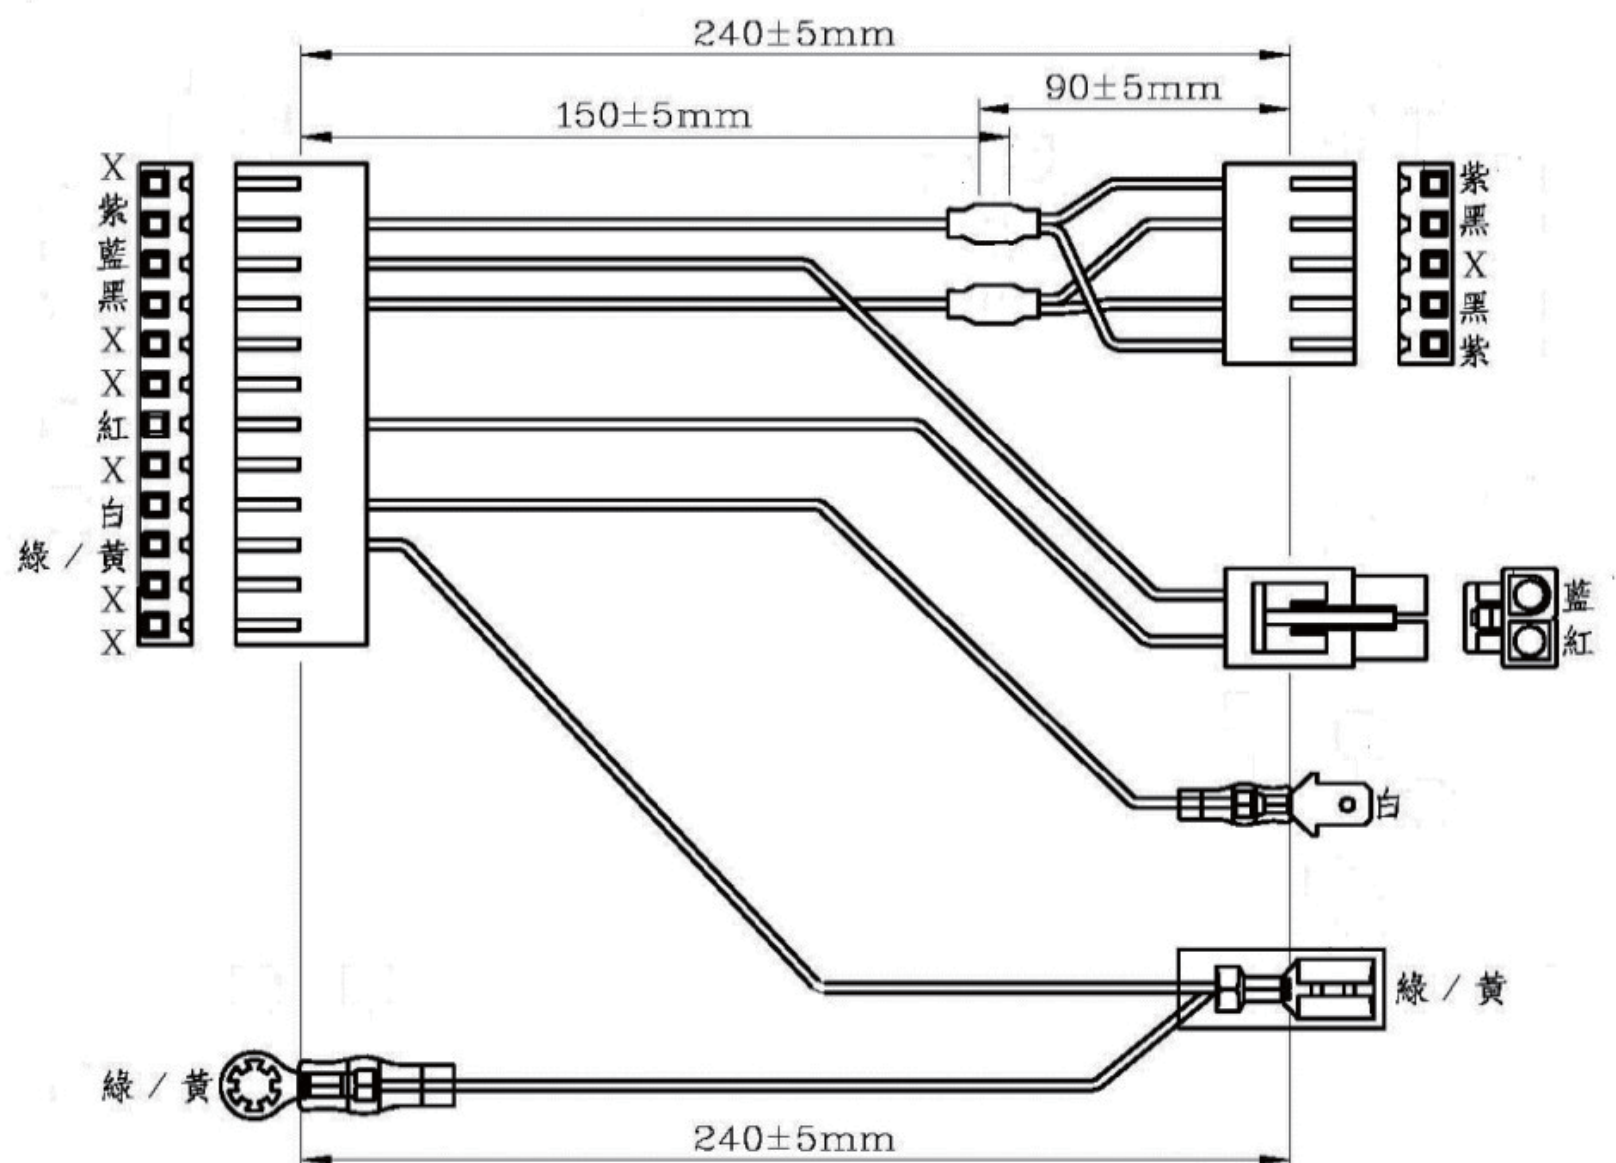

Data Sheet - WH913IC-001

Photo
照片

Dimension
尺寸

Model No.
型號

WH913IC-001

Type of Wire Harness
排線類別

Wire harness applied in GFC-AC913IC automatic ignition control & GCV982A automatic valve
GFC-AC913IC 自動點火控制 & GCV982A自動閥適用排線

Electric Rating
電氣特性

UL 1015 18AWG 105° C 600V